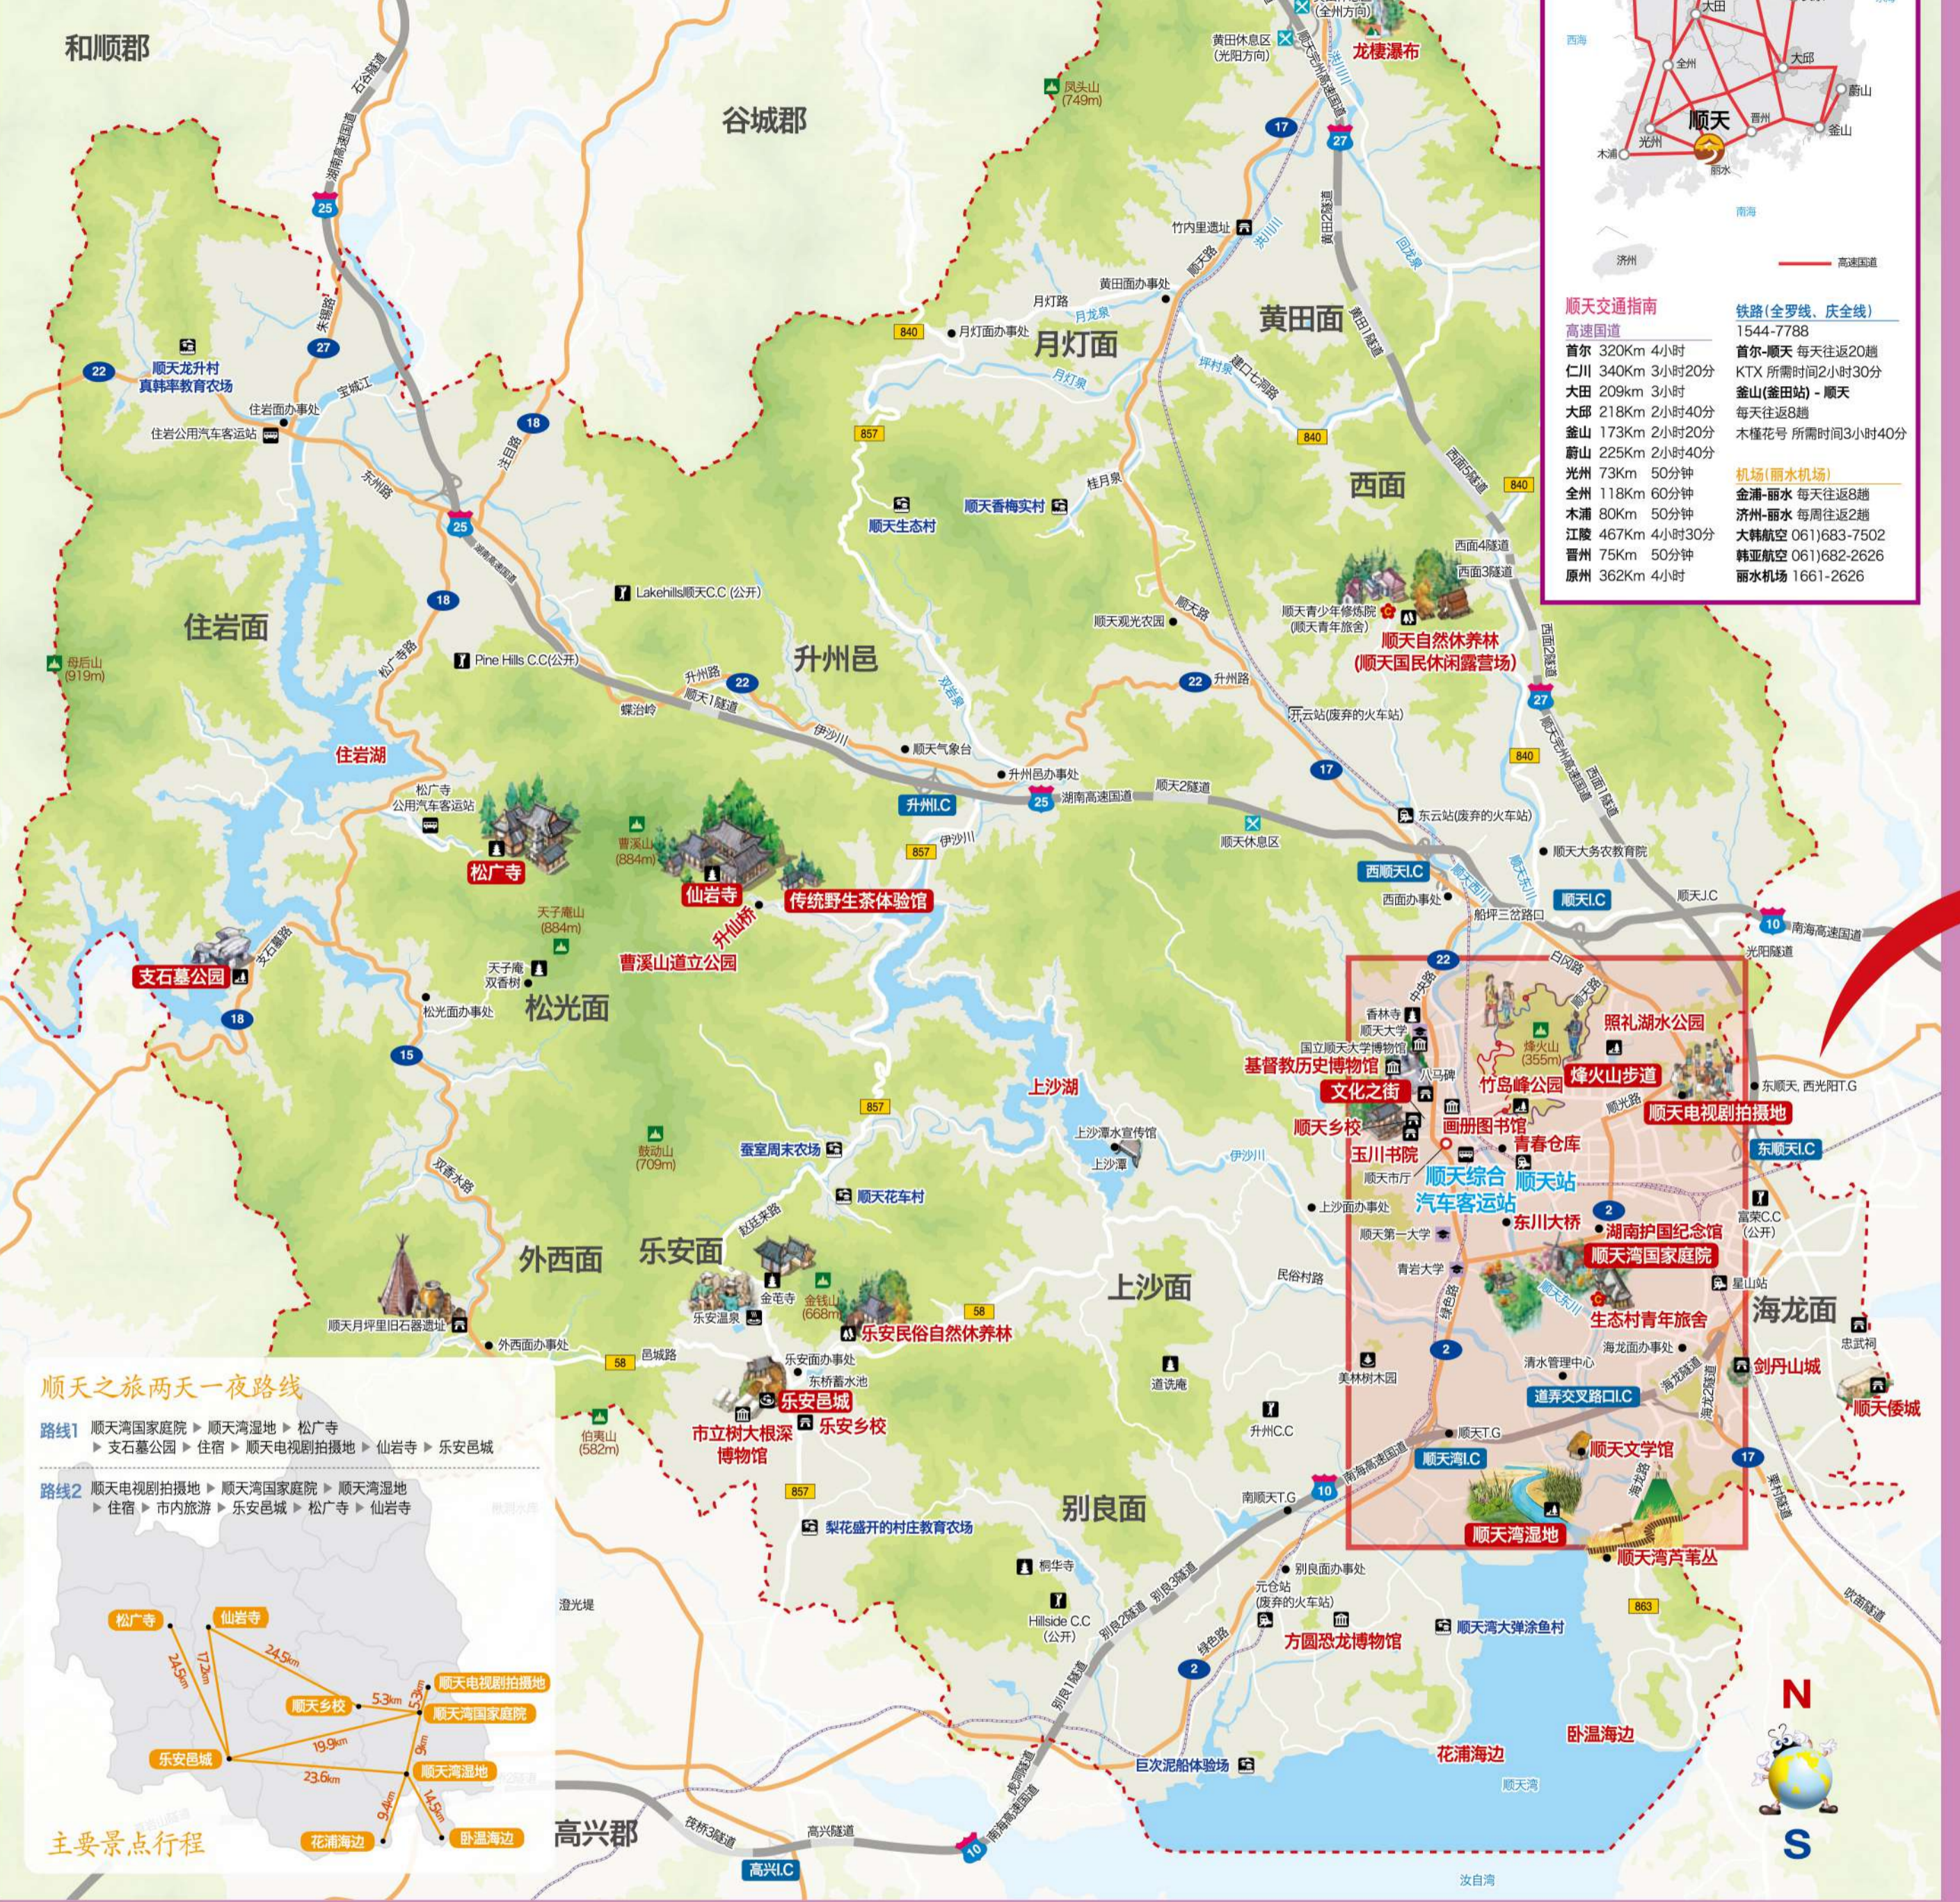

顺天旅游 旅游指南 (Suncheon Tourism Guide)

联合国教科文组织生物圈保护区 拉姆萨尔湿地城市 2021 东亚文化之都 联合国教科文组织 世界文化遗产城市-顺天

Table with 3 columns: 顺天旅游出租车 (Suncheon Tourism Taxi), 路线(小时) (Route/Hours), and 费用 (Fee). Lists taxi routes and associated costs.

顺天健康旅游 (Suncheon Health Tourism)

温馨提示: 不分集中顺天来旅游的的游客的情况... 参与人员: 机关、企业、团体、家庭、个人等(仅供参考)

顺天温泉地介绍 (Suncheon Hot Springs Introduction)

顺天温泉地介绍: 顺天温泉地(第一-第二日) 顺天温泉地(第一-第二日) 顺天温泉地(第一-第二日)

顺天旅游 旅游指南

顺天之旅两天一夜路线 路线1 顺天国家庭院 顺天湾湿地 松广寺 支石墓公园 住宿 顺天电视拍摄地 仙岩寺 乐安邑城

主要景点行程 松广寺 仙岩寺 顺天湾国家家庭院 顺天湾湿地 乐安邑城 松广寺 仙岩寺

Table with 2 columns: 仙岩寺, 松广寺, 影视城, 顺天湾湿地, 乐安邑城, 支石墓公园. Lists major scenic spots and their details.

Table with 2 columns: 餐厅信息 (Restaurant Information). Lists various restaurants and their specialties.

顺天交通指南 铁路(全罗线, 庆全线) 1544-7788 高速公路 1544-7788

顺川市内详图 (Suncheon City Detailed Map)

Table with 2 columns: 凡例 (Legend). Lists symbols for various facilities like 高速公路, 公路, 地方公路, etc.

国立体系的特点, 与实际距离会有所差别. 顺天市旅游地受到版权法的保护, 不得擅自复制或转载.