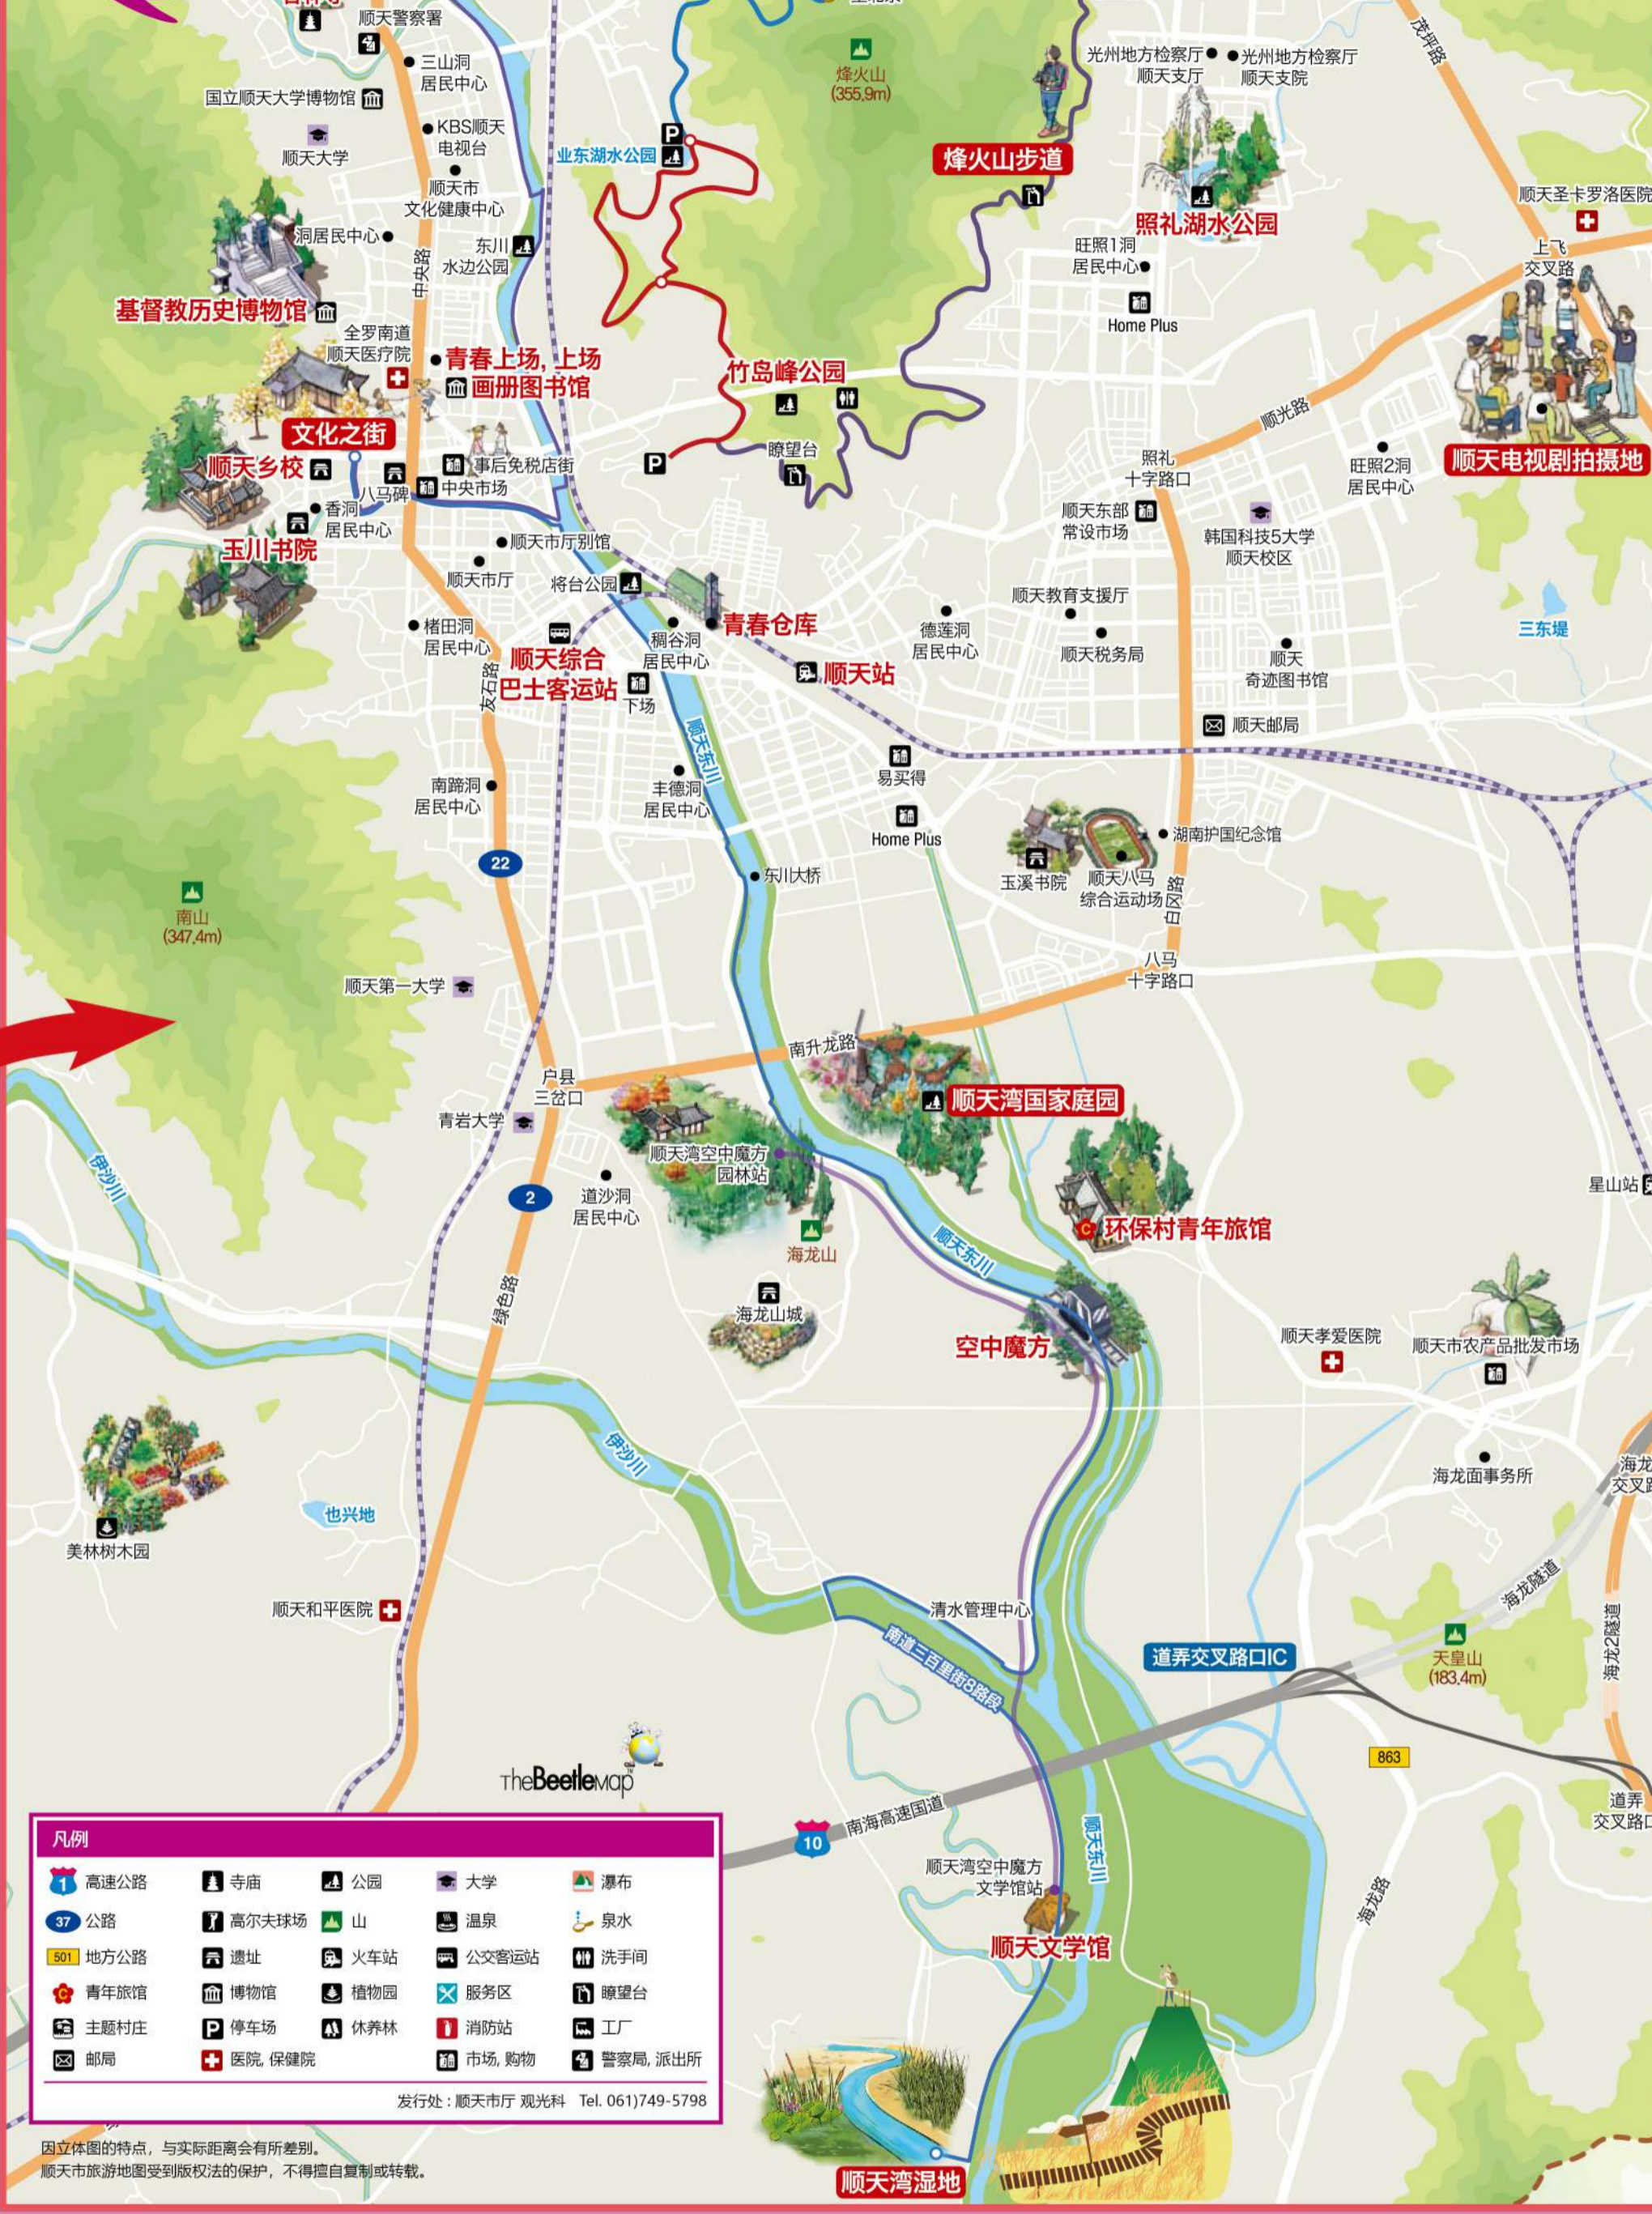

顺天健康旅游 (Suncheon Health Tourism)

温馨提示: 不分集中顺天来旅游的的游客的情况... 参与人员: 机关、企业、团体、家庭、个人等(仅供参考)

顺天温泉地介绍 (Suncheon Hot Springs Introduction)

顺天温泉地介绍: 顺天温泉地(第一-第二日) 顺天温泉地(第一-第二日) 顺天温泉地(第一-第二日)

顺天旅游 旅游指南

顺天之旅两天一夜路线 路线1 顺天国家庭院 顺天湾湿地 松广寺 支石墓公园 住宿 顺天电视拍摄地 仙岩寺 乐安邑城

主要景点行程 松广寺 仙岩寺 顺天湾国家家庭院 顺天湾湿地 乐安邑城 松广寺 仙岩寺

Table with 2 columns: 仙岩寺, 松广寺, 影视城, 顺天湾湿地, 乐安邑城, 支石墓公园. Lists major scenic spots and their details.

Table with 2 columns: 餐厅信息 (Restaurant Information). Lists various restaurants and their specialties.

Table with 2 columns: 住宿信息 (Accommodation Information). Lists various hotels and their details.

Table with 2 columns: 住宿信息 (Accommodation Information). Lists various hotels and their details.

位置图 (Location Map)

顺天交通指南 铁路(全罗线, 庆全线) 1544-7788 高速公路 1544-7788

顺川市内详图 (Suncheon City Detailed Map)

Table with 2 columns: 凡例 (Legend). Lists symbols for various facilities like 高速公路, 公路, 地方公路, etc.

国立体系的特点, 与实际距离会有所差别. 顺天市旅游地受到版权法的保护, 不得擅自复制或转载.